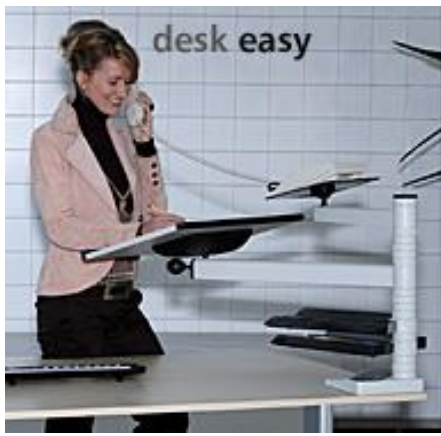

Verschiedenes Zubehör

Fußstütze zur Entlastung
(Beine, Wirbelsäule)
beim Arbeiten im Stehen (Buche, schwarz)

Armauflage zur Entlastung (Arme, Schulter,
Nacken) beim Arbeiten im Stehen oder auch im
Sitzen, (Bezug Schwarz, Anthrazit, Rot, Blau,
Hellgrün, Petrol)

Kabelführung, horizontal, vertikal, CPU
Halterung, 360° drehbar, verschiebbar

Tischpult zur Ergänzung für einen Schreibtisch
um zu wechseln zwischen Sitzen und Stehen,
Ablagefläche, Schreibfläche u.a.,
neigbar, höhenverstellbar

Beispiel für einen Steh-Sitzarbeitsplatz. Dieser kann nach unterschiedlichen Bedürfnissen gestaltet werden. Als Telefonarbeitsplatz, PC/Laptoparbeitsplatz, Leseplatz, Schreibplatz u.a.

Wandbefestigung, Tischbefestigung, Pult mit Ablage

Stehpult mit Fußring, rollbar, verschiedene Ablagen möglich, Platte höhenverstellbar, neigbar

Pult zum Stehen und Sitzen, auch als Beistelltisch möglich

Stehpult für das Arbeiten mit Tablets und Smartphones