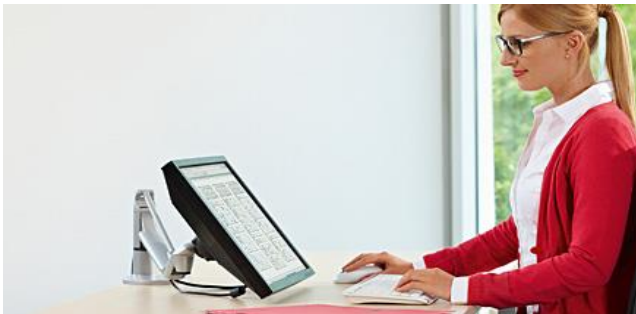

Antiermüdungsmatten
verschieden Größen, Formen,
Oberflächen

ergonomische Tastatur, geschwungen
mit Handgelenkablage

ergonomische Tastatur, Höhe und Neigung verstellbar
mit Handgelenkablage (schwarz)

Handgelenkauflage für die Tastatur
mit Gelfüllung, für geteilte Tastaturen

Armauflage mit Tischbefestigung, mit und ohne Mauspad, allseitig beweglich
(kurze Armauflage, kurzer Gelenkarm, Tischplatte 3,4-6,4cm)
(weitere Ausführungen auf Anfrage)

**Monitorhalterung,
in alle Richtungen verstellbar**