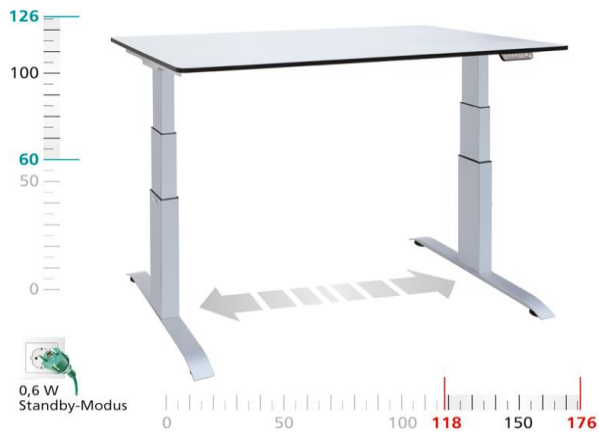

Armauflage mit Tischbefestigung, mit und ohne Mauspad, allseitig beweglich
(kurze Armauflage, kurzer Gelenkarm, Tischplatte 3,4-6,4cm)
(weitere Ausführungen auf Anfrage)

**Monitorhalterung,
in alle Richtungen verstellbar**

für Gleitsichtbrillenträger

für 2 Monitore oder mehr

CPU Halterung, 360° drehbar , verschiebbar

Kabelmangement

vertikale Kabelführung

alles an vorhandene Tische nachrüstbar

**Armauflage (Tischverlängerung)
wird an die Tischplatte geklemmt**

**geeignet für Steharbeitsplätze
Bürodrehstühle ohne Armlehnen**

**Armauflage mit Mousepad
(Tischverlängerung)
wird an die Tischplatte geklemmt**

**Schreibtischleuchte, schwarz/weiß,
mit Tischklemme**

**Option:
Tischfuß**

**Tisch elektrisch höhenverstellbar
Gestell und Platte nach Wahl**

Eine Weitere Möglichkeit:

**Tischgestell elektrisch höhenverstellbar, breiteneinstellbar
Sie können Ihre vorhandene Tischplatte weiter verwenden,
Umbau vom alten auf das neue Gestell, auch bei größeren 90°, 135° Tischanlagen.
Vorteil: Plattengröße und Plattendekor bleiben erhalten.**