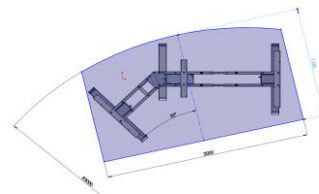

für Gleitsichtbrillenträger

für 2 Monitore oder mehr

CPU Halterung, 360° drehbar , verschiebbar

Kabelmangement

vertikale Kabelführung

alles an vorhandene Tische nachrüstbar

**Armauflage (Tischverlängerung)
wird an die Tischplatte geklemmt**

**Tisch elektrisch höhenverstellbar
Gestell und Platte nach Wahl**

Eine Weitere Möglichkeit:

**Tischgestell elektrisch höhenverstellbar, breiteneinstellbar
Sie können Ihre vorhandene Tischplatte weiter verwenden,
Umbau vom alten auf das neue Gestell, auch bei größeren 90°, 135° Tischanlagen.
Vorteil: Plattengröße und Plattendekor bleiben erhalten.**